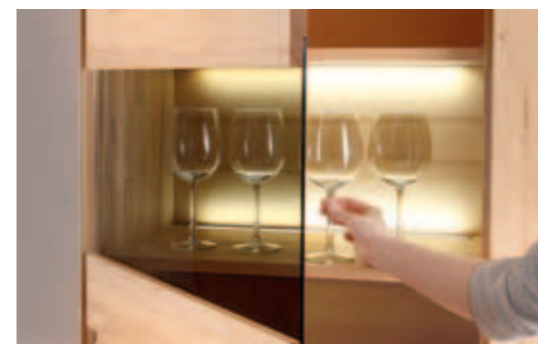

Die Schrankbeleuchtung setzt Ihre Gläser ins rechte Licht, die Lichtstimmung lässt sich je nach Tageszeit individuell regulieren.